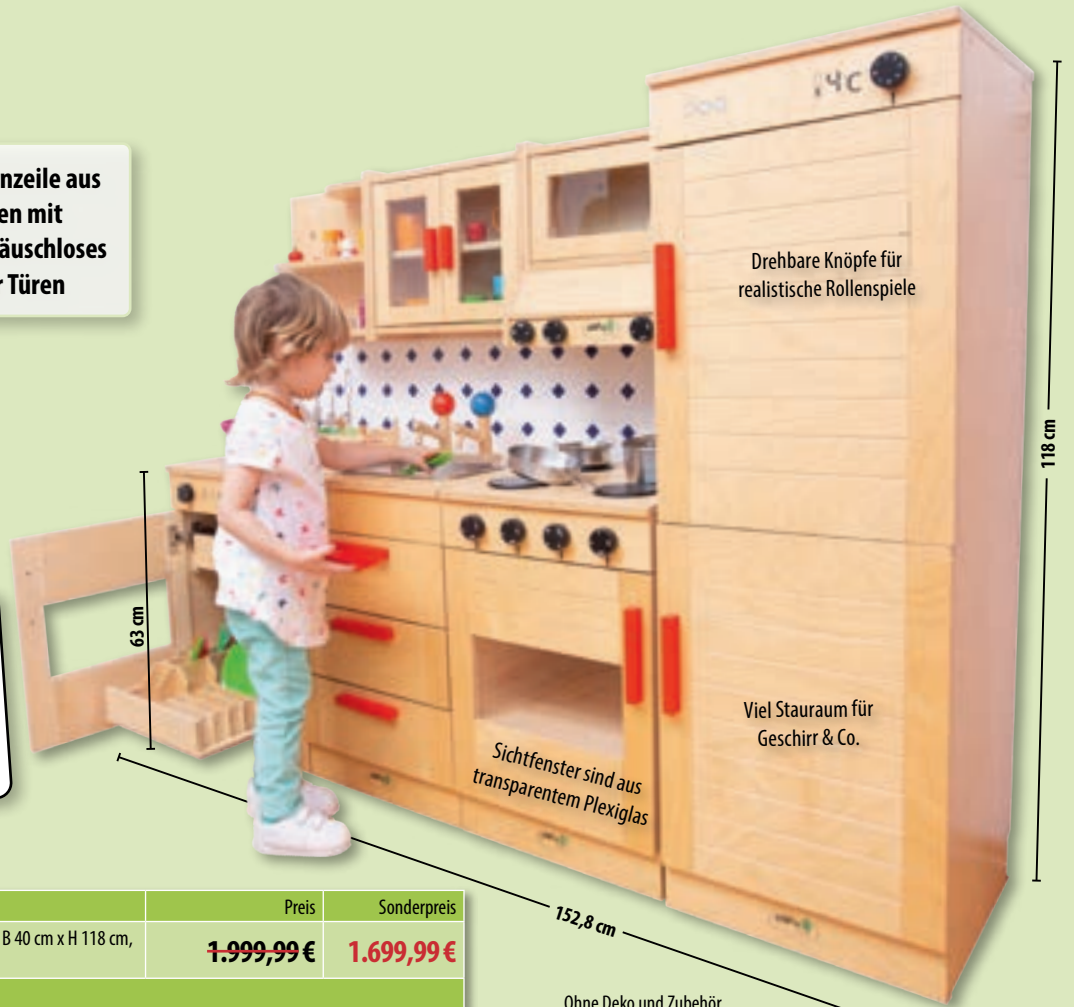

Drehbare Knöpfe für
realistische Rollenspiele

Viel Stauraum für
Geschirr & Co.

Sichtfenster sind aus
transparentem Plexiglas

**SONDERPREIS
1.699,99 €**
statt
~~1.999,99 €~~

Art.-Nr.	Angaben	Preis	Sonderpreis
T10280	Küchenblock Romy Maße: L 152,8 cm x B 40 cm x H 118 cm, Material: Birkenholz, ohne Deko	~~1.999,99 €~~	1.699,99 €
Frachtkosten: 115,00 €			

Ohne Deko und Zubehör