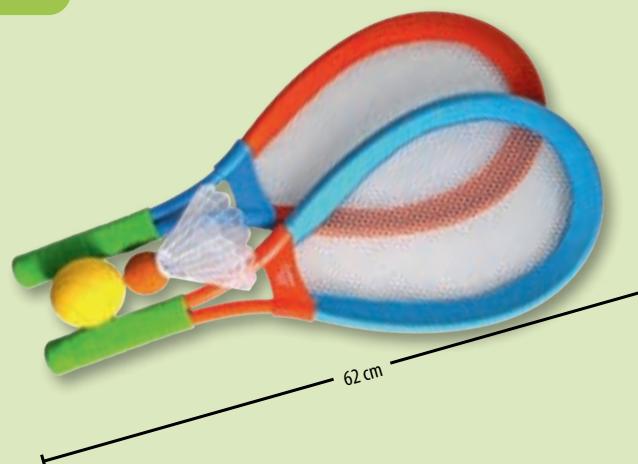

Igel Sitzkissen

33 cm

Art.-Nr.:	Angaben	Preis	Ab 4 Stk.
40605	Igel Sitzkissen Maße: ø 33 x H 5 cm	19,99 € / Stk.	14,99 € / Stk

Pferdeleine

Art.-Nr.:	Angaben	Preis
8507210	Pferdeleine Maße: L 190 cm, Brustumfang: 115 cm, TÜV zertifiziert	14,99 €

Federballspiel Mega

62 cm

Art.-Nr.:	Angaben	Preis	ab 3 Stk.
8537907	Federballspiel Mega Maße: Schläger L 62 x B 26 x H 3 cm, Inh.: 2 Schläger mit elastischem Netz, 1 Federball, 1 gelber Softball	24,95 €	19,99 €