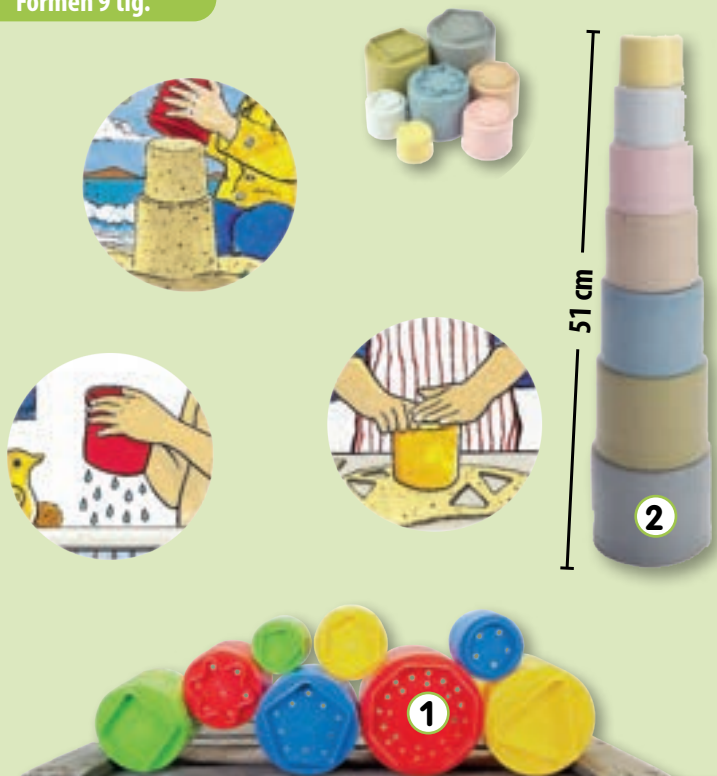

**Stapelbecher mit
Formen 9 tlg.**

Art.-Nr.:	Angaben	Preis	Sonderpreis
8533811	1 Stapelbecher 9 tlg. Höhe gestapelt 51 cm	9,99 €	4,99 €
8533812	2 Bio Stapelbecher 7 tlg. Höhe gestapelt 51 cm	16,99 €	4,99 €