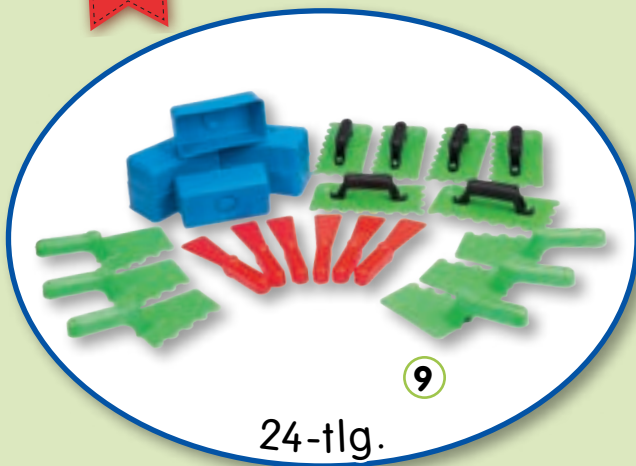

Premium Qualität
Die beliebteste Sandlinie
in Kindergärten und Schulen!