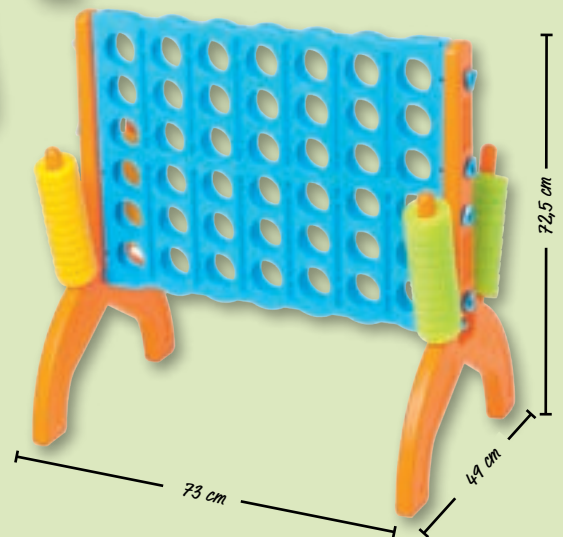

Federballspiel Mega

62 cm

Art.-Nr.:	Angaben	Preis	ab 3 Stk.
8537907	Federballspiel Mega Maße: Schläger L 62 x B 26 x H 3 cm, Inh.: 2 Schläger mit elastischem Netz, 1 Federball, 1 gelber Softball	24,95 €	19,99 €

4 in einer Reihe
XL & XXL

Der Klassiker im Großformat

**Für drinnen und
draußen**

Einfacher Aufbau

**Stabiler Kunststoffrahmen -
bleicht nicht aus**

Art.-Nr.:	Angaben	Preis
8537900	4 in einer Reihe XL Maße: L 73 x B 49 x H 72,5 cm, Material: Kunststoff	129,00 €
85379	4 in einer Reihe XXL Maße: L 115 x B 60 x H 88 cm, Material: Kunststoff	249,99 €
Frachtkosten 85379: 19,99 €		

Fußballkicker

Die Verbindungselemente sind aus rostfreiem Edelstahl und durch die Verwendung von hochwertigen und extrem wetterbeständigen Materialien kann dieser Trolley praktisch das ganze Jahr im Freien genutzt werden.