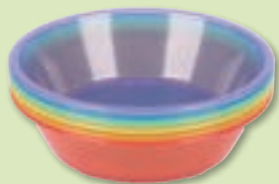

Neu

4

1

Hiermit lassen sich tolle
Mandalas legen

2

3

5

Weitere Lichtzauber-
Artikel im Shop!

Art.-Nr.	Angaben	Preis
8507247	1 Acryl Wildtiere 6er-Set Maße 10 x 5 cm	47,99 €
8507248	2 Acryl Meerestiere 6er-Set Maße 10 x 5 cm	47,99 €
850748	3 Transluzente Farbsortierschalen, 6-tlg Maße: 4,5 x 14,5 cm	11,99 €
85288	4 Legematerial, transparent 360-tlg. Maße Produktkiste: L 29 x B 17 x H 15 cm	49,99 €
8507258	5 Zahlen-Bausteine transluzent 140er-Set Die Zahl 1 ist 1 cm hoch, die Zahl 10 ist 10 cm hoch	89,99 €
T11037	LED Leuchttisch mit langen Beinen Maße: L 72 x B 72 x H 59 cm	749,99 €
Frachtkosten T11037: 19,99 €