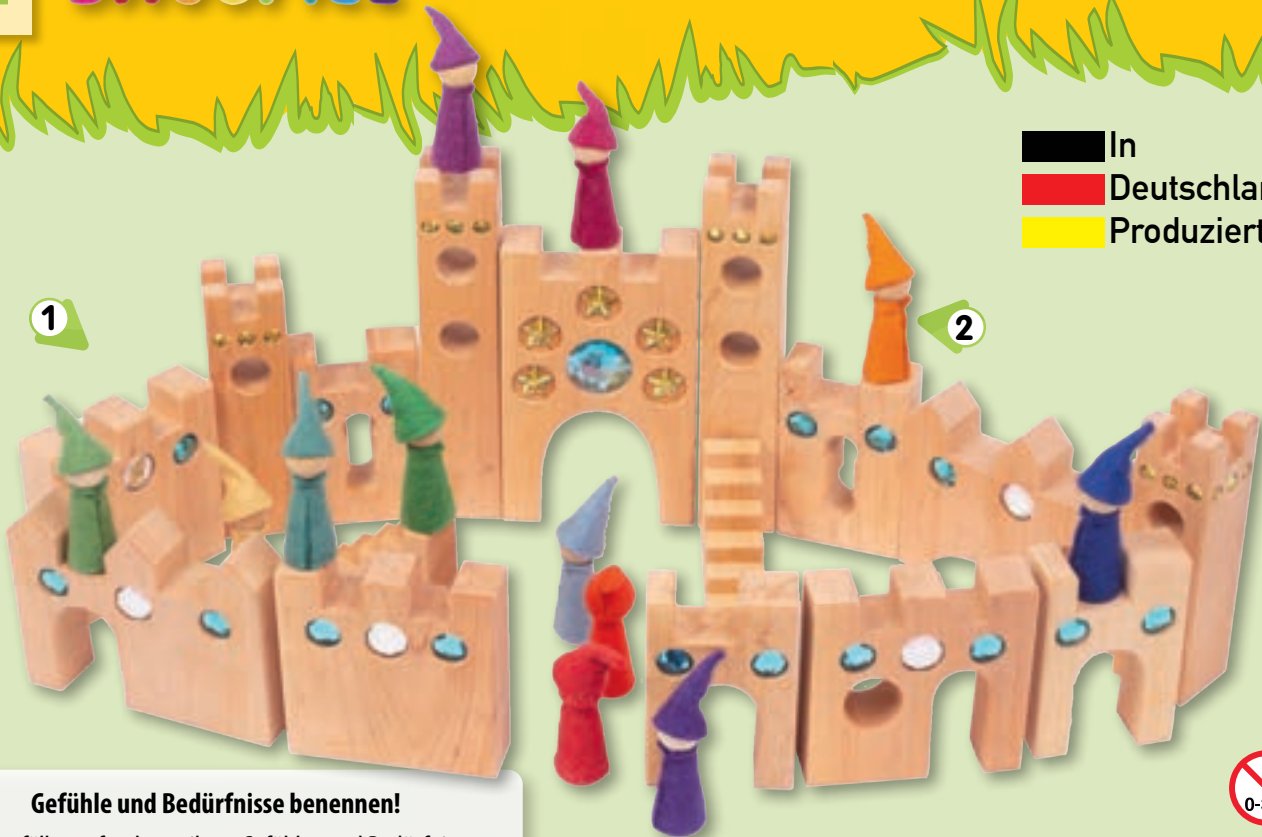

In
Deutschland
Produziert

1

2

Gefühle und Bedürfnisse benennen!

Kindern fällt es oft schwer, ihren Gefühlen und Bedürfnissen Ausdruck zu verleihen. Hier hilft die Giraffen Schatzkiste mit insgesamt 45 kindgerecht aufbereiteten Bildkärtchen. So können auch ganz junge Kinder, Kinder mit anderer Muttersprache und sprachlich eingeschränkte Kinder lernen, sich auszudrücken.