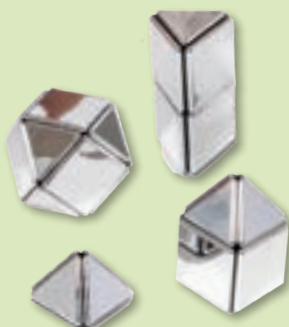

Magnetic Polydron Set I Spiegel, 48-tlg.

Art.-Nr.:	Angaben	Preis	Sonderpreis
70061	Magnetic Polydron Set I, 48-tlg. 18 x Dreieck, 18 x Quadrat, 12 x Fünfeck	199,99 €	179,99 €