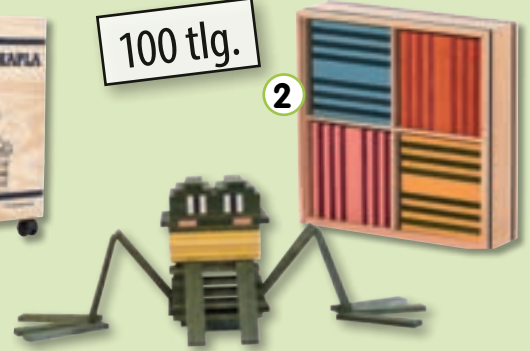

Kapla

1.000 tlg.

1

100 tlg.

2

Art.-Nr.:	Angaben	Preis
70500	1 Kapla Baukasten 1.000-tlg. in der Holzbox 1.000 Pinienholzplättchen natur in einer Pinienholzbox mit Rädern und Tragegriff sowie zwei Anleitungsheften, Maße Plättchen: L 11,7 x B 2,34 x T 0,78 cm	249,99 €
70502	2 Kapla Octocolor 100er 100 Pinienholzplättchen in 8 verschiedenen Farben in einer Holzbox, Maße Plättchen: L 11,7 x B 2,34 x T 0,78 cm	39,99 €
70501	Kapla Baukastenset 280-tlg. in der Holzbox 280 Pinienholzplättchen natur in einer Pinienholzbox mit Tragegriff sowie zwei Anleitungsheften, Maße Plättchen: L 11,7 x B 2,34 x T 0,78 cm	74,99 €