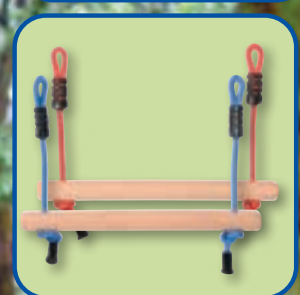

Ninja Line

Das Kletter-Highlight

Hangel-Elemente können in beliebiger Reihenfolge befestigt werden.

12 Meter lang

Art.-Nr.:	Angaben	Preis
8507232	Ninja Line Set 1 x Slackline-Band 12 Meter lang, 1 x Ratsche, 2 Affenschaukeln, 2 Turnringe, 3 Seilknoten, 2 Baumschoner	75,99 €

Laufdose

Spurensuche!

Mit 3 verschiedenen Antirutsch-Profilen (4,5 mm)
Befüllbar für die akustische Wahrnehmung und vieles mehr.