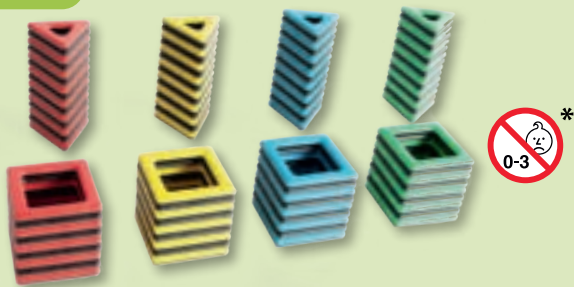

Art.Nr. 70058

1 x Magnetic Polydron Set E	179,99 €
1 x Magnetic Polydron Set G	199,99 €
1 x Magnetic Polydron Set I	199,99 €

Preis **579,97 €**

Jetzt nur 499,99 €

208 Teile

Magnetic Polydron Set A, 96-tlg.

Art.-Nr.:	Angaben	Preis	Sonderpreis
70040	Magnetic Polydron Set A, 96-tlg. Basisformen matt, 60 x Dreieck, 36 x Quadrat	199,99 €	179,99 €

Magnetic Polydron Set B, 80-tlg.

Art.-Nr.:	Angaben	Preis	Sonderpreis
70041	Magnetic Polydron Set B, 80-tlg. Erweiterungsformen matt, 16 x Pentagon, 32 x Dreieck, 32 x Rechteck	199,99 €	179,99 €