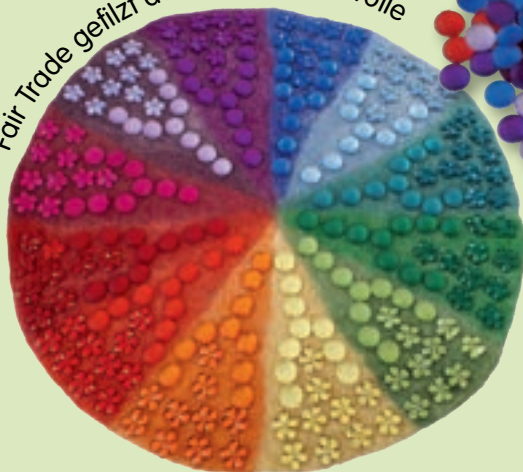

12 Spieltücher in den 12 Farben des Farbenkreises

Die Spieltücher eignen sich zum Gestalten von bunten Fantasiewelten, für Rollenspiele, Legearbeiten und vielem mehr. Sie sind im Kindergarten besonders beliebt, weil sie im freien Spiel so vielseitig einsetzbar sind.

14

Fair Trade gefilzt aus reiner Schurwolle