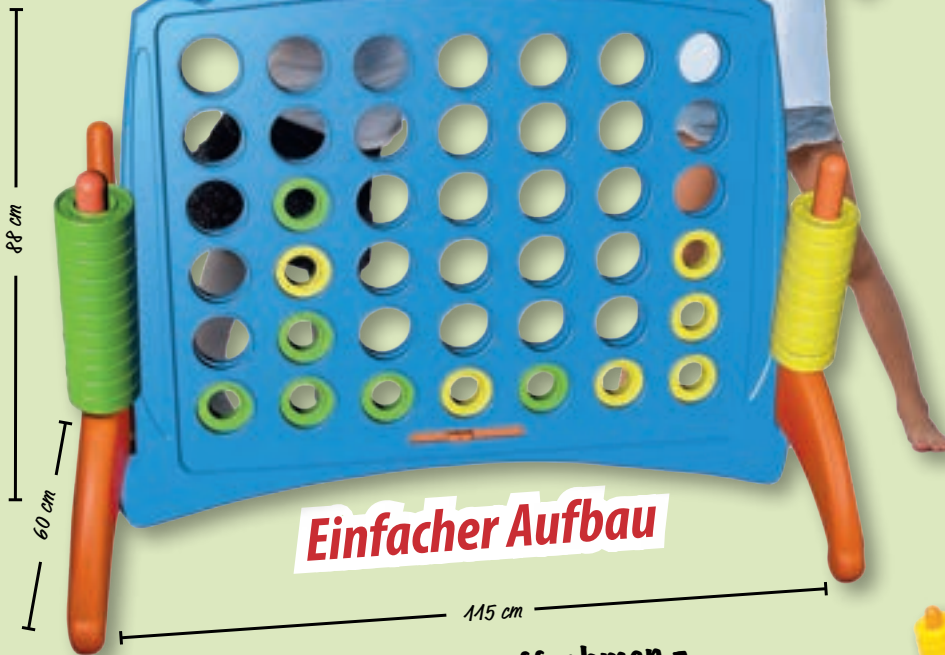

4 in einer Reihe
XL & XXL

Der Klassiker im Großformat

**Für drinnen und
draußen**

Einfacher Aufbau

**Stabiler Kunststoffrahmen -
bleicht nicht aus**